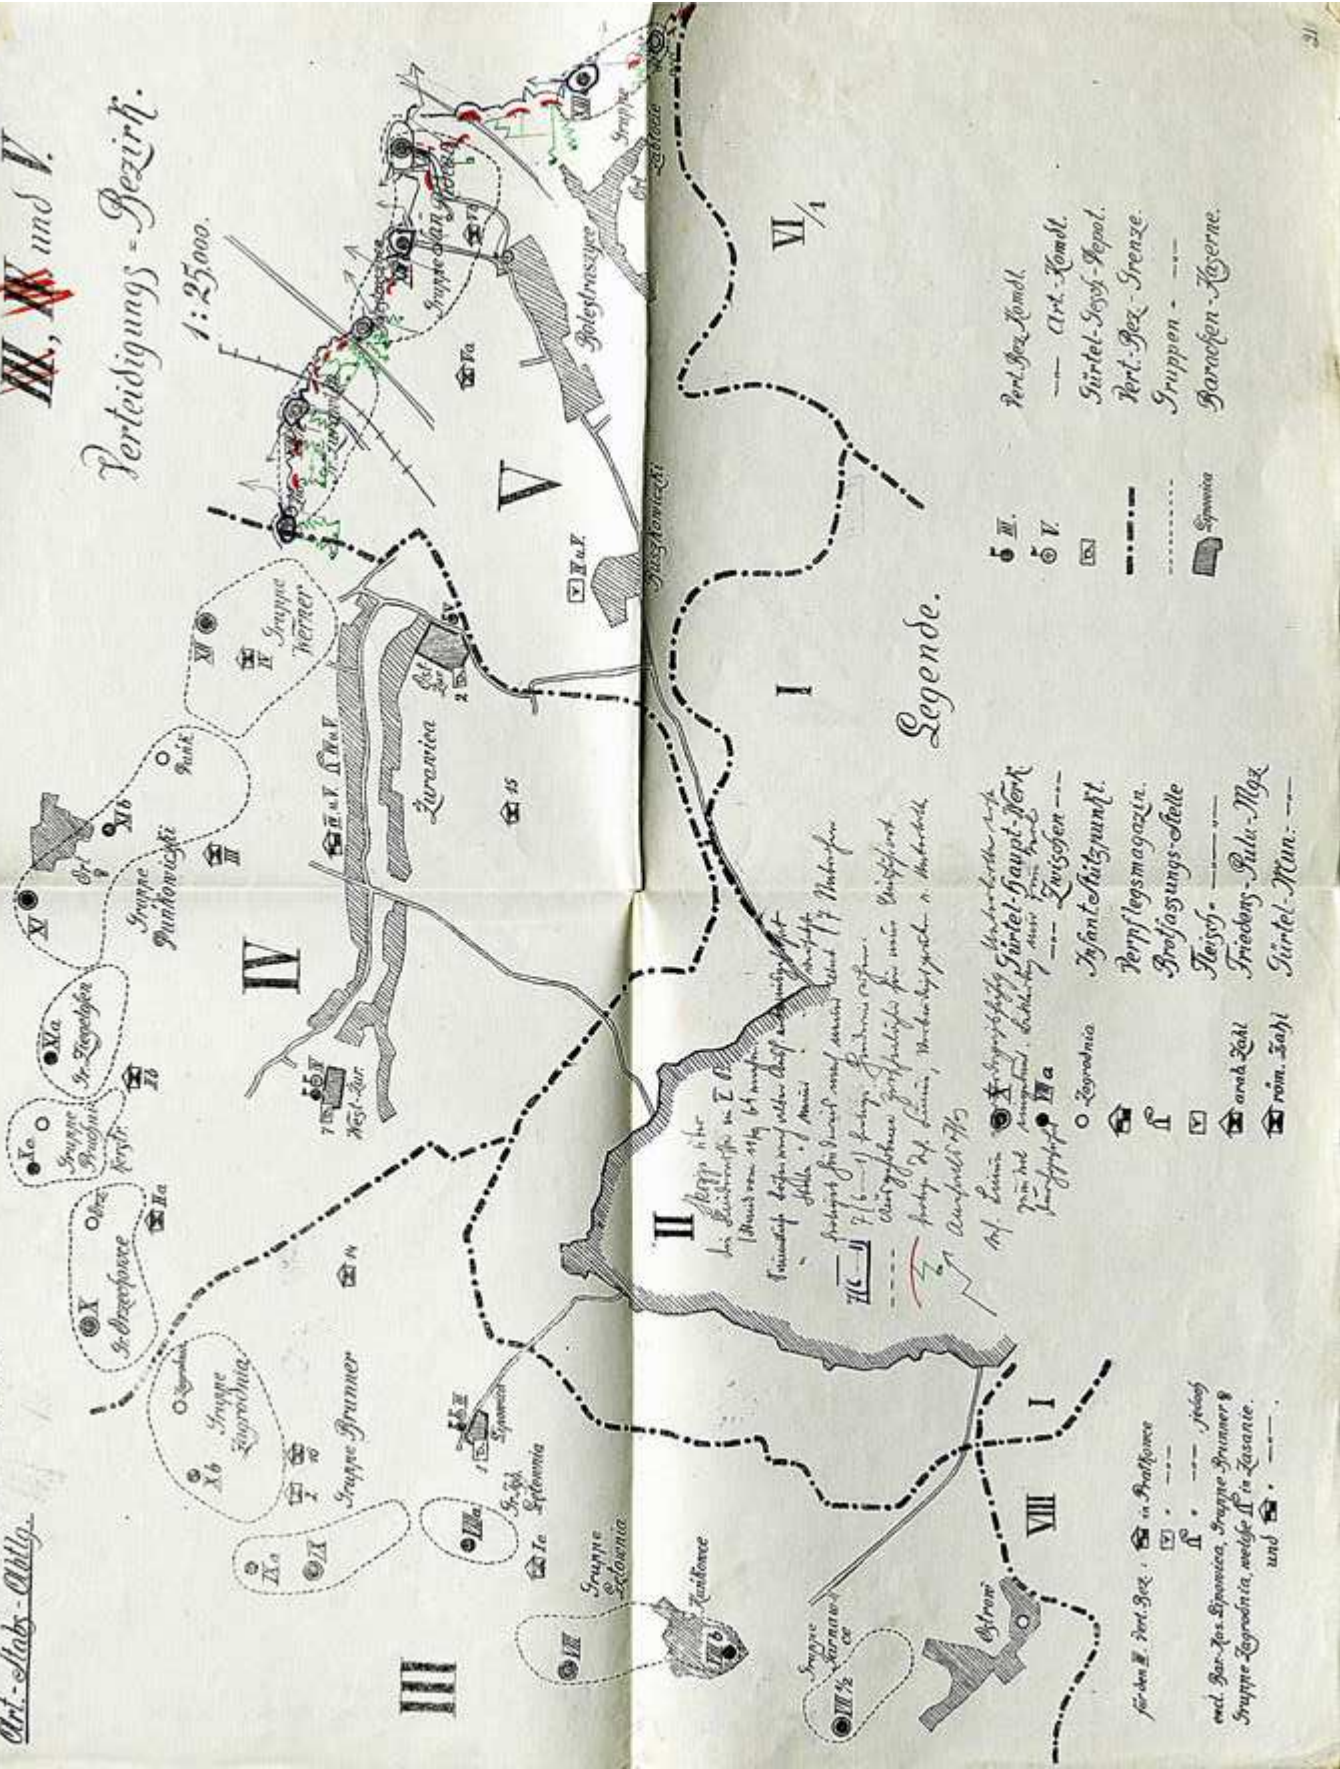

Lut. Festungs-Kommando in Premysl.
Art.-Sabs - Abtlg.

III, IV und V.

Verteidigungs-Bezirk.

1:25.000.

Legende.

- II.
- V.
-
-
-
- Spinnica
- Perf. Bez. Komd.
- Art. Komd.
- Sürtel-Loch-Popol.
- Perf. Bez. Grenze.
- Gruppen - ---
- Baracken-Kaserne.