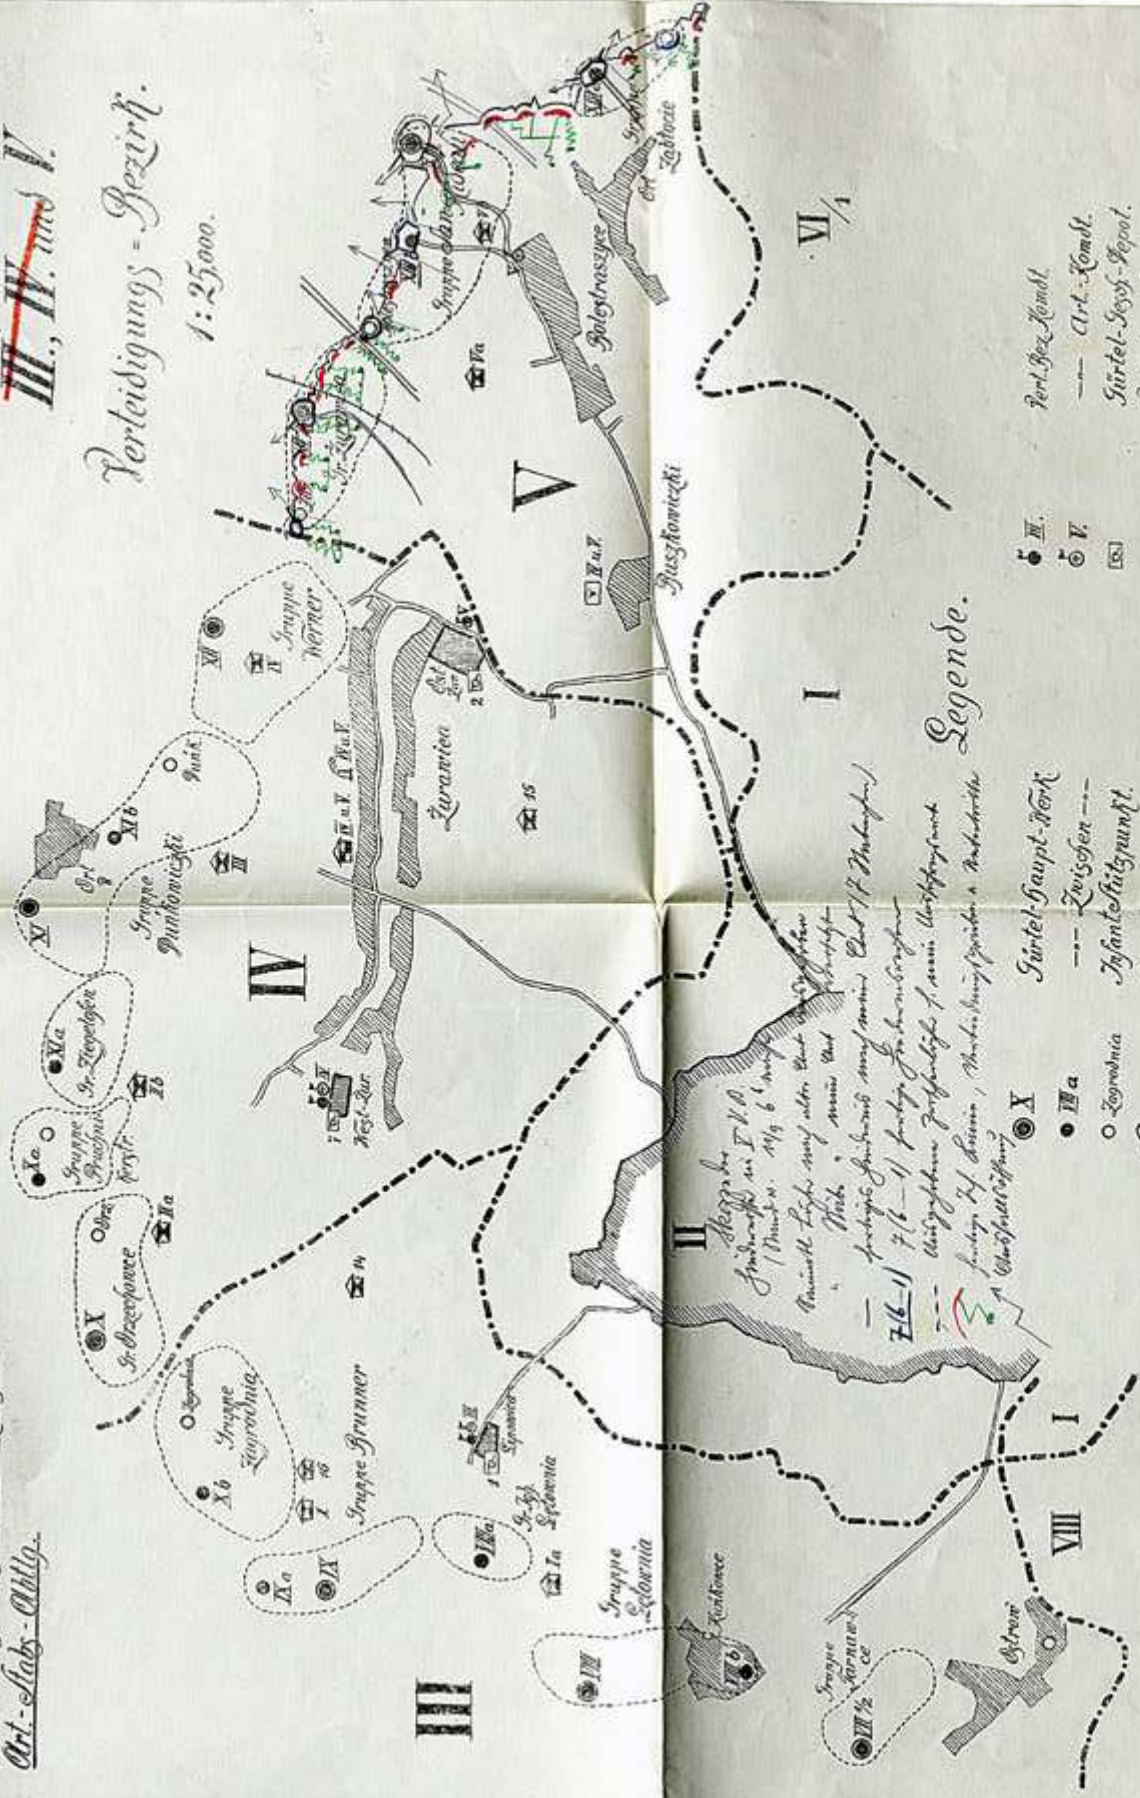

Kauf. Festungs-Komda in Przemysl.
 Art.-Staff. - Abthg.

~~III, IV, und V.~~

Verteidigungs-Bezirk.

1:25.000.

Legende.

- III. Fort. Bez. Kombl.
- IV. Art.-Kombl.
- V. Stütel-Gez.-Geopol.
- VI. Vert.-Bez.-Srenze.
- - - VII. Gruppen - - -
- ▤ Spinnia
- ▥ Baracken-Kaserne.

- III a Stütel-Haupt-Tort
- IV a Zwischen - - -
- ▤ Infanterie-Kommandant.
- ▥ Postbesatzungsmagazin.
- ▦ Besatzungs-Stelle
- ▧ Messer - - -
- ▨ Tricorps-Pulu-Mag.
- ▩ Stütel-Mun. - - -

Sieben II. Fort. Bez. : ▤ in Przemysl.
 ▦ in Przemysl.
 ▧ in Przemysl.
 ▨ in Przemysl.
 ▩ in Przemysl.

Heimliche
 Feindverstecke in I, V, VI, VII
 (Dunkel. 14, 6, 11, 12)
 - Mindestlich sind alle diese Verstecke
 - Die - - - - -
 - Fruchtbare Gegend nach einem Sturm (17. Oktober)
 - 7 (11-1) 7 (11-1) Fruchtbare Gegend
 - Ungeheurer Fortschritt 1. am. Versteckpunkt
 - Fruchtbare Gegend, nach dem Sturm (17. Oktober)
 - Hauptversteckpunkt