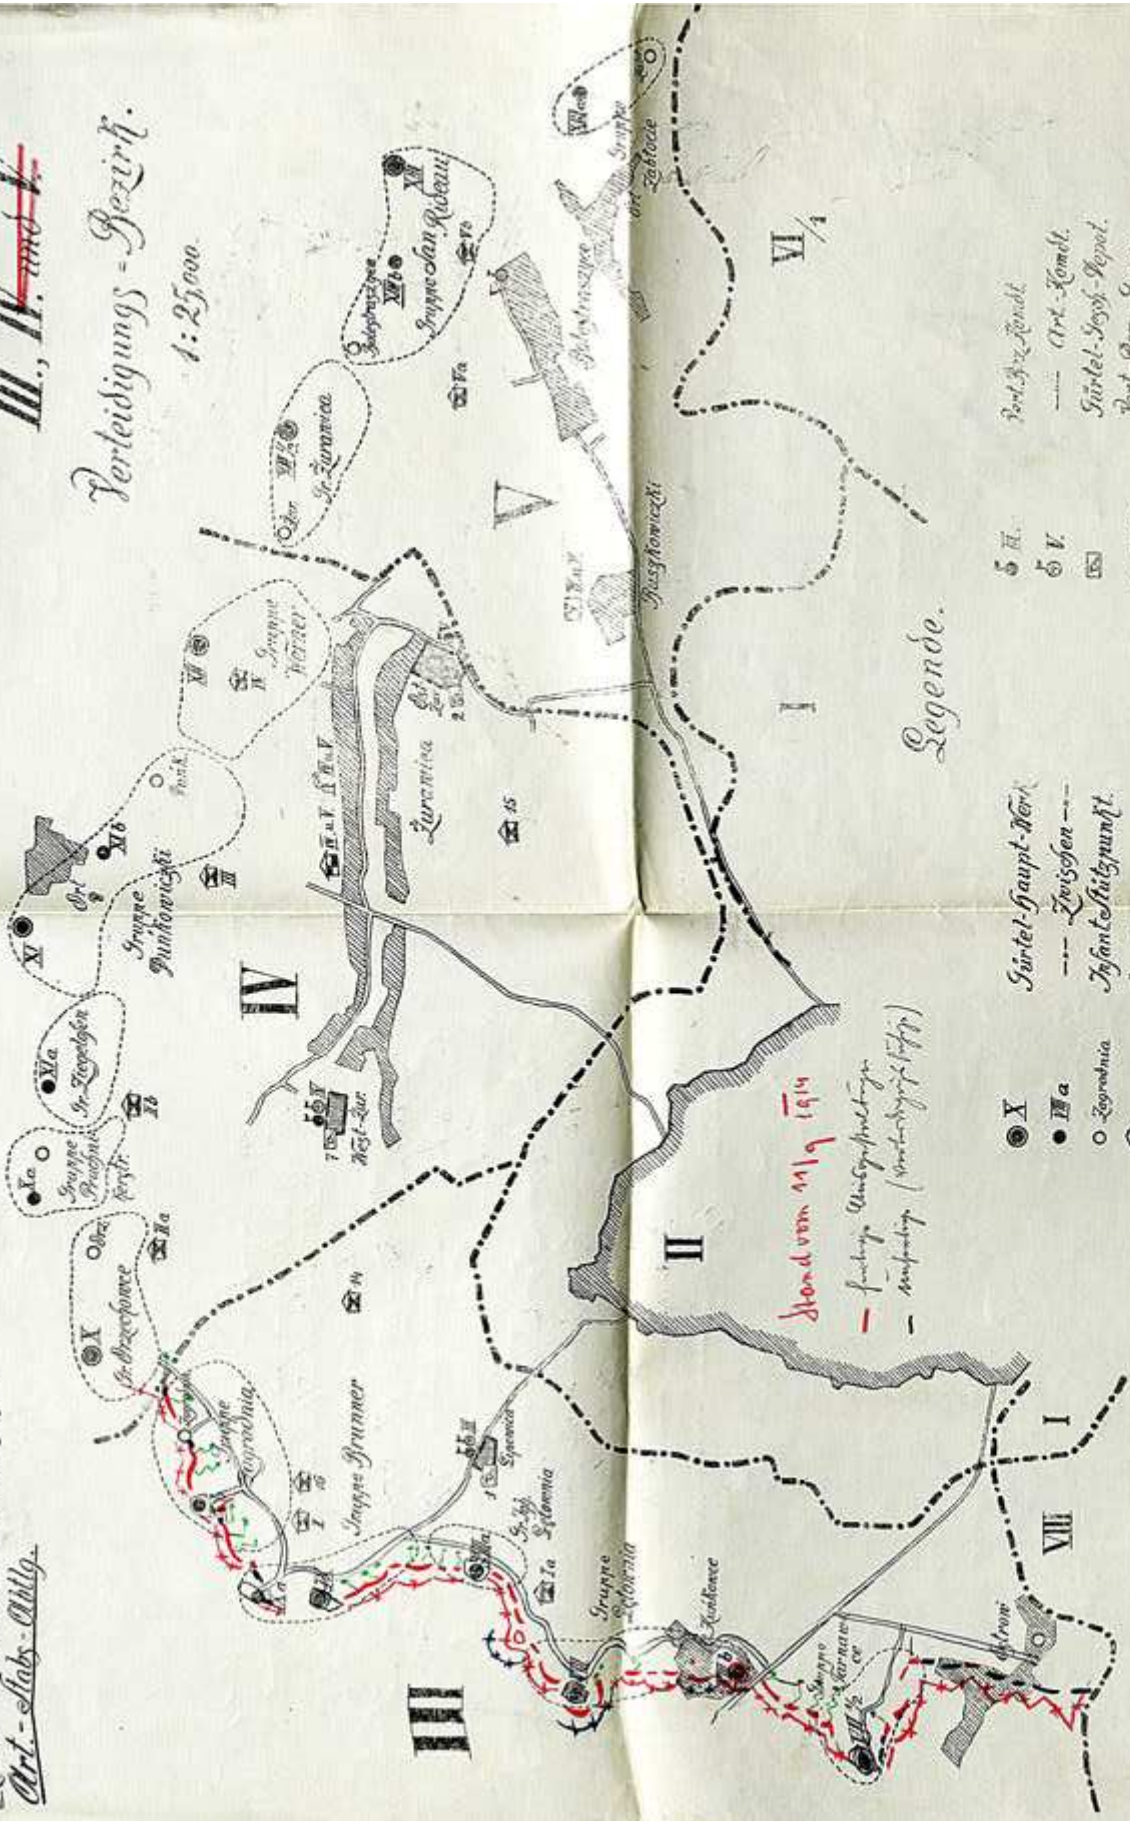

Luk. Festungs-Kommando in Przemysl.
 Art.-Stabs-Abtlg.

III, IV und V

Verteidigungs-Bezirk.

1:25000

Stand vom 11/9 1914
 - Festungs-Ausgangspunkte
 - Hauptweg (Wartburgstr. 1915)

Legende.

- X Sürtel-Haupt-Werk
- IIIa Zwigggen
- Zegrodnia Thronstützpunkt
- ☞ Versperrmagazin
- ☞ Profassungs-Stelle
- ☞ Feisch
- ☞ Friedberg-Pulu-Mag
- ☞ Sürtel-Mun.
- ☞ V. H. Port. Bez. Komdt.
- ☞ V. Art.-Komdt.
- ☞ Sürtel-Bez. Depot.
- ☞ Port. Bez. Grenze.
- ☞ Gruppen
- ☞ Baracken-Kaserne.
- ☞ Sponica